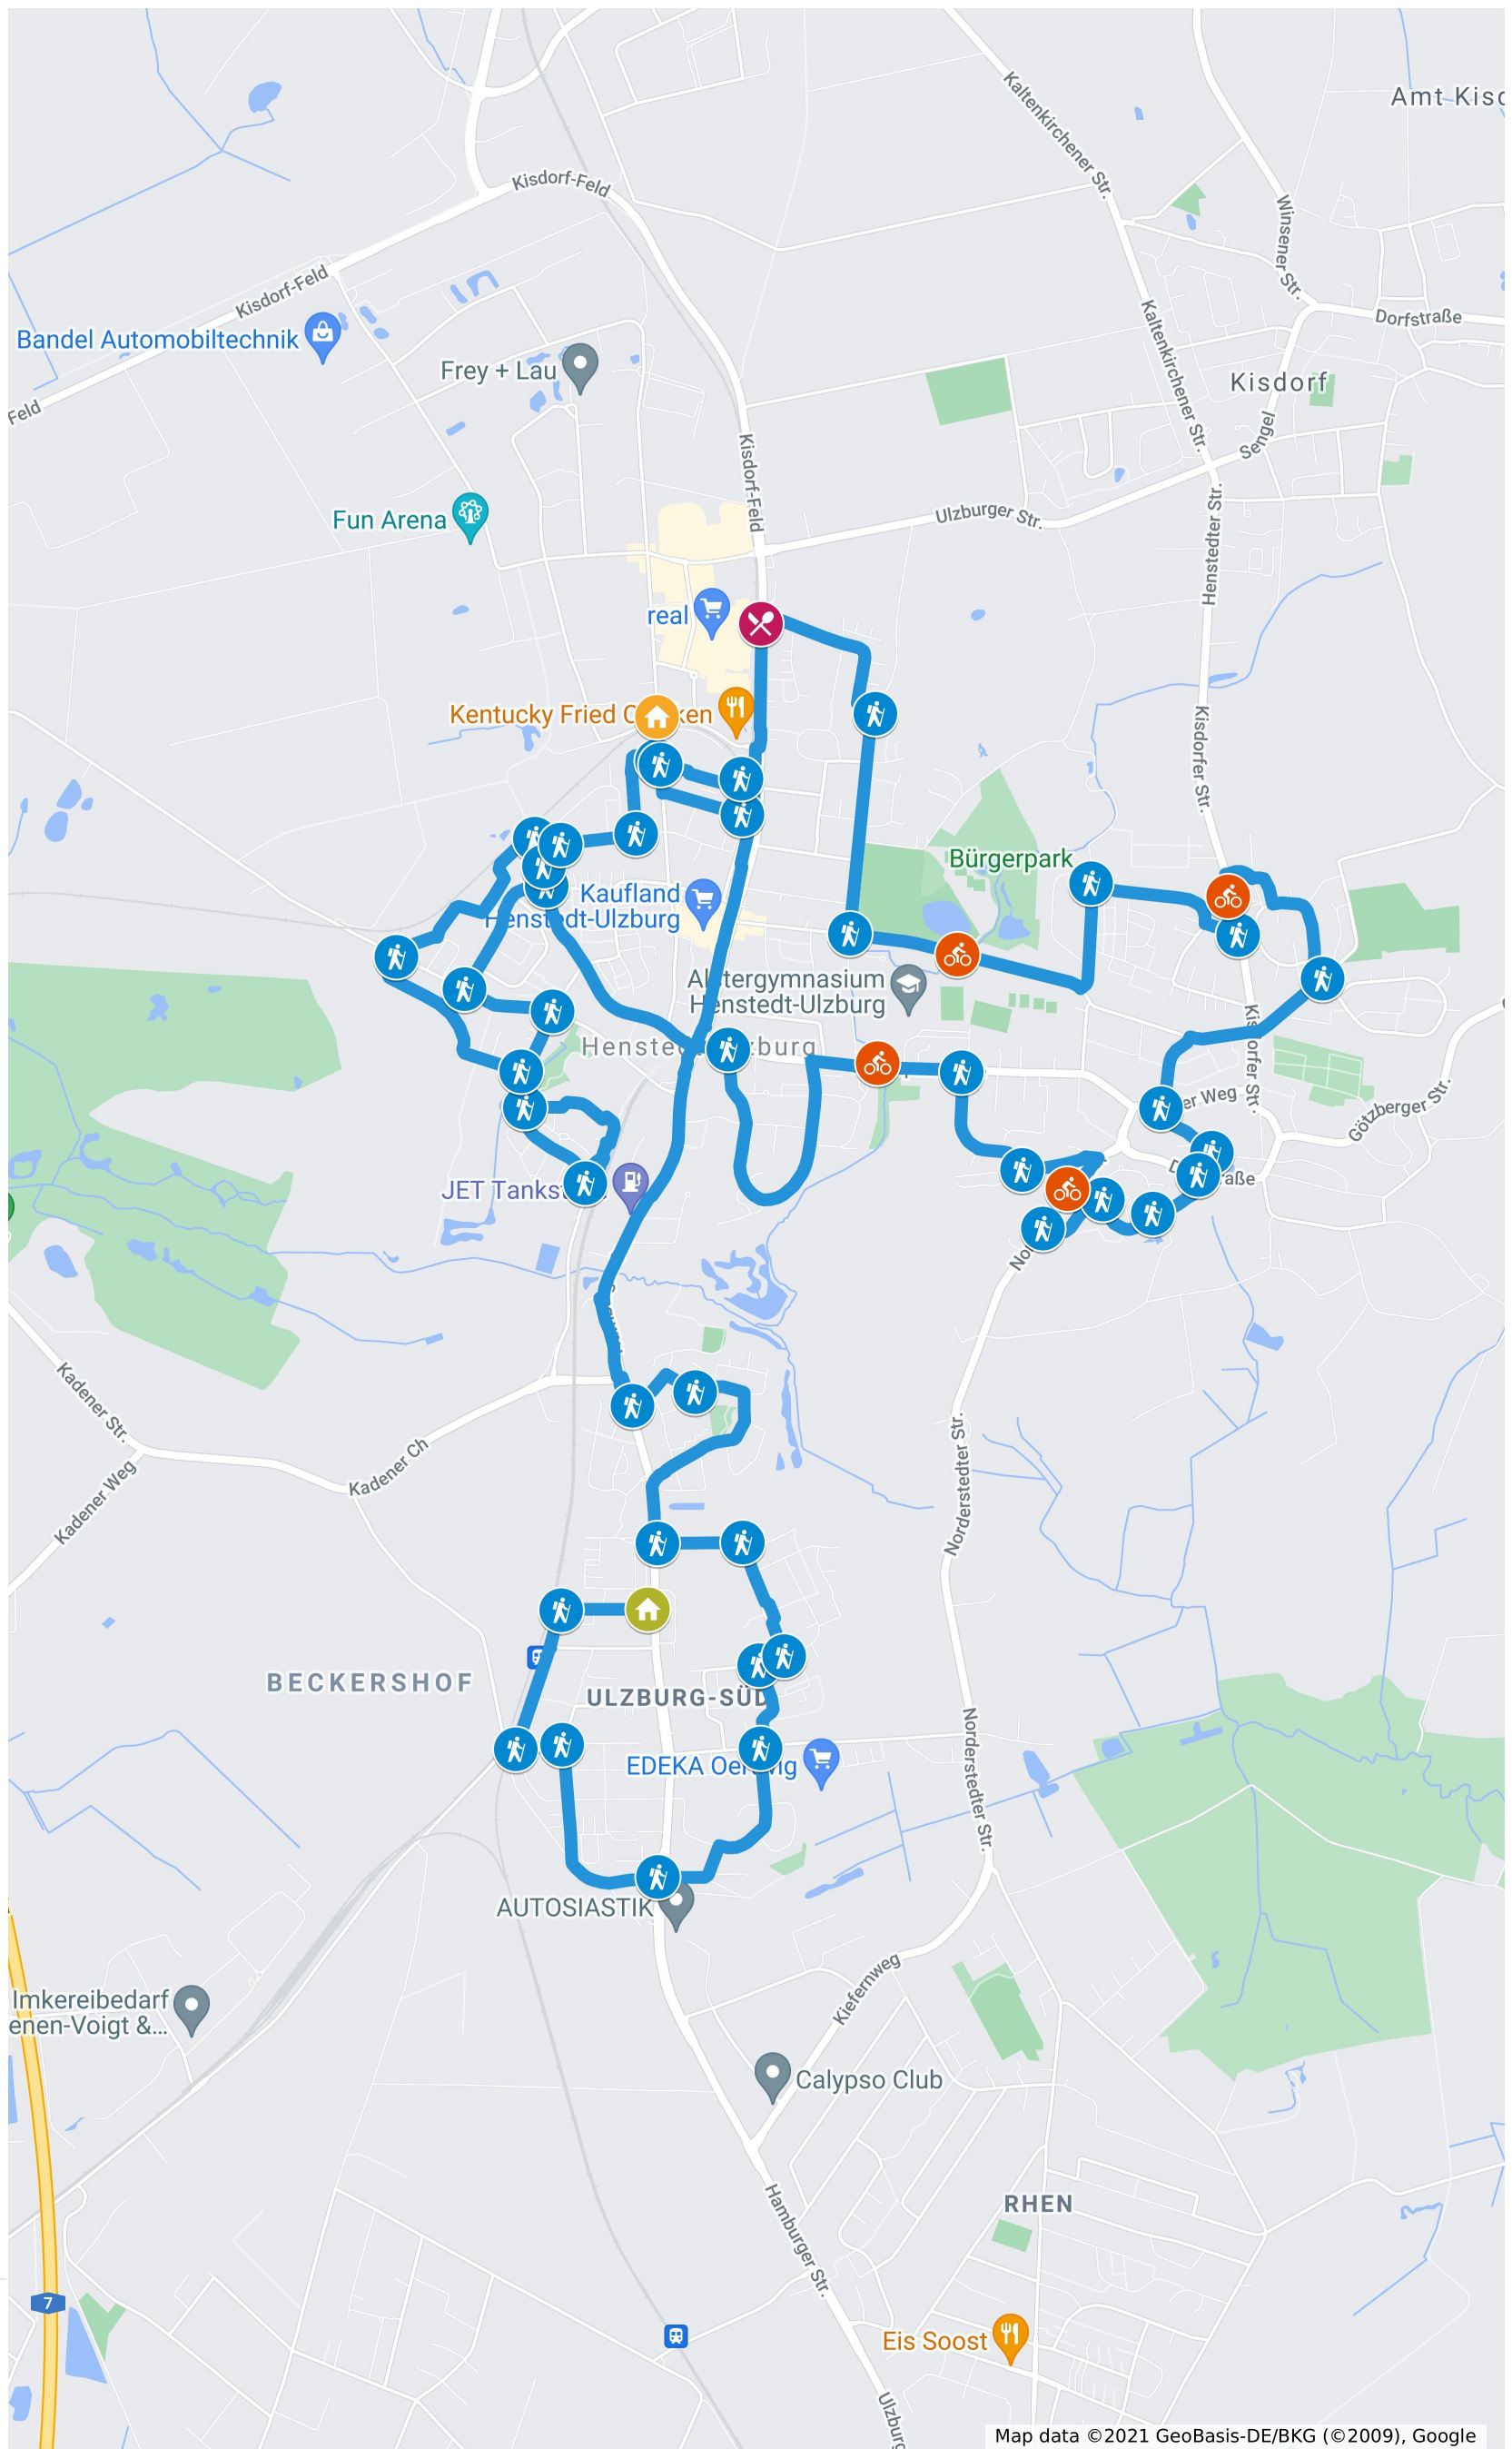

HU-Bewegt e.V. - "Rute On Tour"

HU-Bewegt - Rute On Tour

-  14:00 Kirchweg (Start 1)
-  14:06 Emma-Gärtner-Str.
-  14:11 Lühmannstr.
-  14:14 Waterloovillestr.
-  14:21 Radeland
-  14:25 Birkenweg
-  14:29 Moorland
-  14:31 Lindenstr.
-  14:32 Lohekamp
-  14:40 Wismarer Str.
-  14:48 Usedomer Str.
-  14:50 Rostocker Str.
-  14:58 Usedomer Str.
-  15:06 Schulstr.
-  15:10 Große Lohe
-  15:17 Lindenstr.
-  15:27 Virchowring
-  nur Verbindungsstrecke
-  15:42 Am Trotz
-  15:47 Logentwiete
-  nur Verbindungsstrecke
-  15:50 Schniederkoppel
-  15:53 Wöddelkamp
-  15:56 Am Wischhof
-  15:59 Teichstr.
-  16:00 Am Wöddel
-  16:04 Bgm-Steenbock-Str.
-  16:14 Hasselbusch
-  nur Verbindungsstrecke
-  16:24 Schlesienstr.
-  16:30 Breslauer Str.
-  nur Verbindungsstrecke
-  16:42 Jahnstr.
-  16:52 Norderstr.
-  PAUSE (HH-Str. nicht!)
-  17:12 Brombeerweg (Start 2)
-  17:16 Birkenhof
-  17:24 Abschiedskoppel
-  17:27 Schwanenweg
-  17:32 Kruhnskoppel
-  17:34 Spatzenwinkel
-  17:38 Neuer Damm
-  17:48 Habichtstr.
-  17:58 Galgenweg
-  18:01 Amselstr.
-  18:07 Kranichstr.
-  18:11 ENDE

Der Weihnachtsmann kommt zu euch am 19.12.2021 in Henstedt-Ulzburg. ACHTUNG: NICHT MITLAUFEN !!! Eltern haften für ihre Kinder.