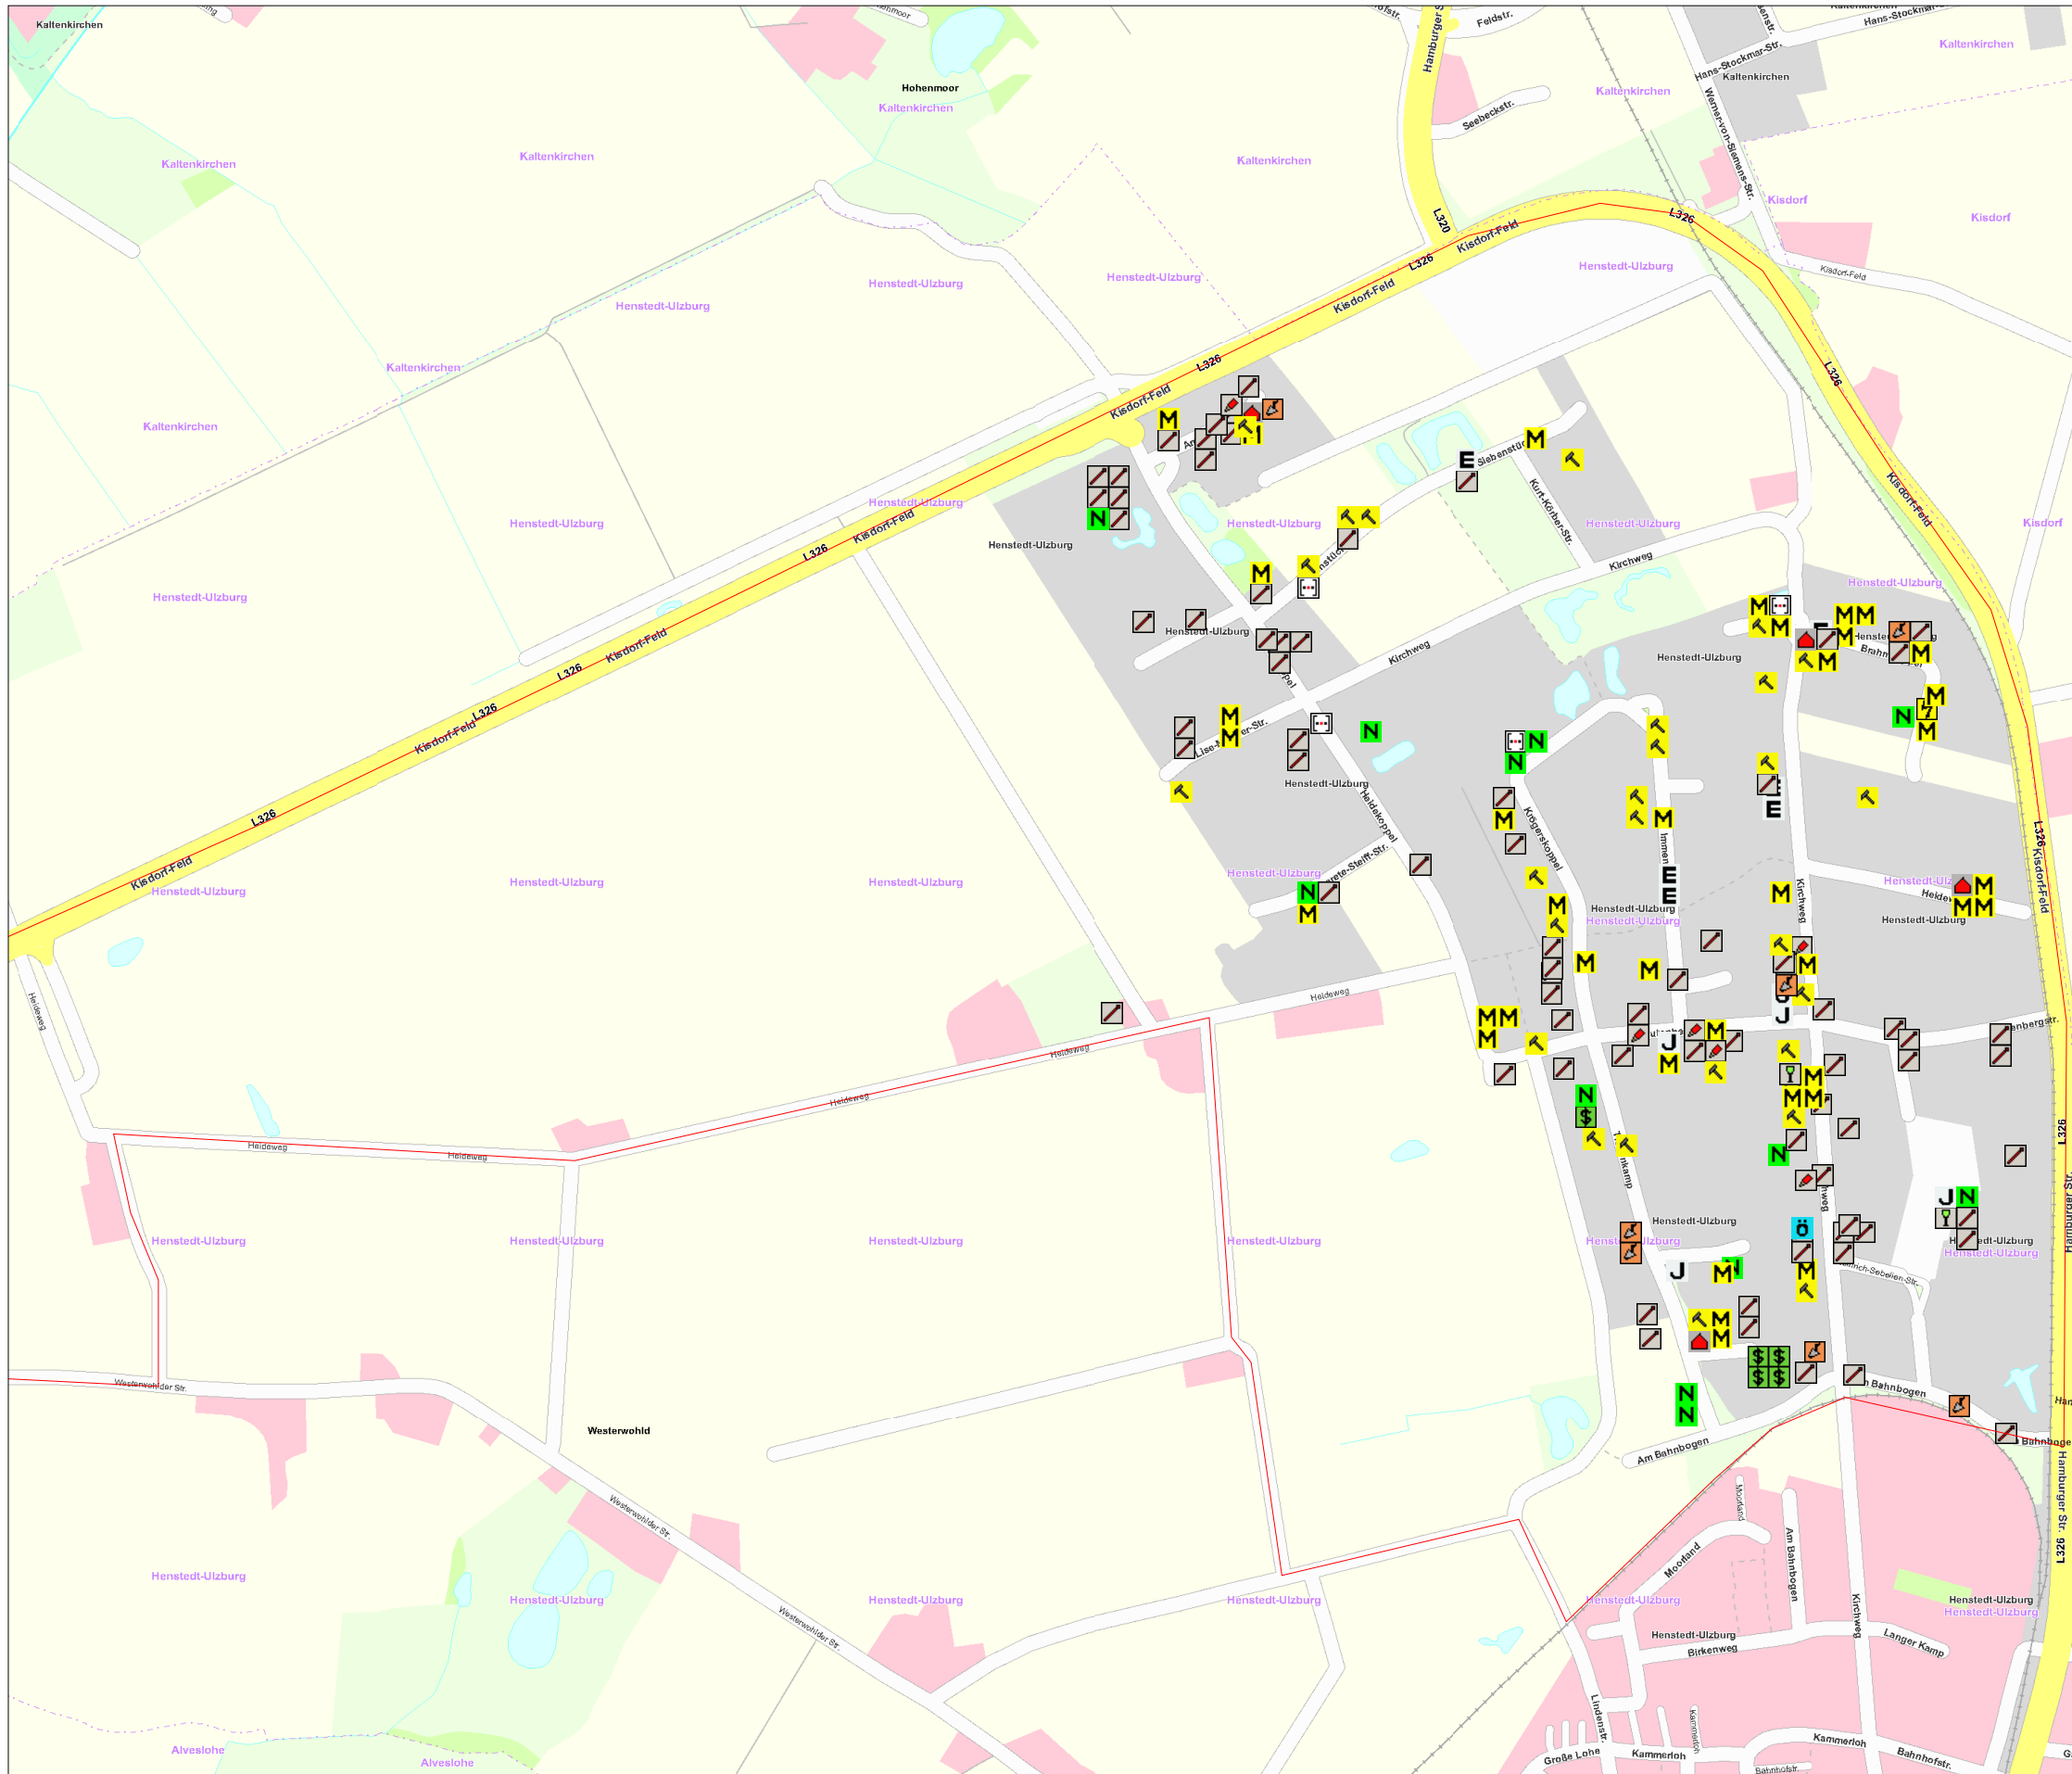

Standortbild

-  Verarbeitendes Gewerbe
-  Energieversorgung
-  Wasserversorgung, Abwasser- u. Abfallentsorgung u. Beseitigung v. Umweltverschmutzung
-  Baugewerbe
-  Handel, Instandhaltung u. Reparatur v. Kraftfahrzeugen
-  Verkehr und Lagerei
-  Gastgewerbe
-  Information und Kommunikation
-  Erbringung v. Finanz- u. Versicherungsdienstleistungen
-  Grundstücks- und Wohnungswesen
-  Erbringung v. freiberuflichen, wissenschaftlichen u. technischen Dienstleistungen
-  Erbringung v. sonstigen wirtschaftlichen Dienstleistungen
-  Öffentliche Verwaltung, Verteidigung, Sozialversicherung
-  Erbringung von sonstigen Dienstleistungen

0 100 200 300 400 500 600 700 [m]
 1:10000 14.01.2010